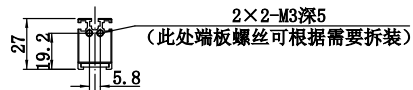

1	2	3	4	5
自变/客变	版本	审核	日期	说明

UNIT: mm

A

B

C

D

E

		型号	P-BL-507-18		产品安装尺寸图	
		品名	条形光源			
日期	2016-03-23	比例	1:4	重量	Rsee 东莞锐视光电 科技有限公司	