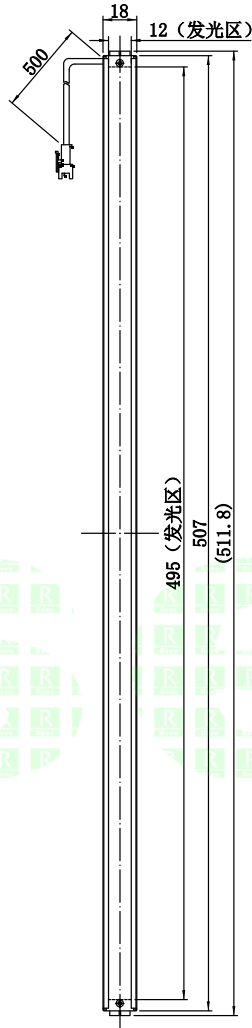

1	2	3	4	5
自变/客变	版本	审核	日期	说明

UNIT: mm

A

B

C

D

E

		型号	P-BL-507-18		产品安装尺寸图	
		品名	条形光源			
日期	2016-03-23	比例	1:4	重量	Rsee 东莞锐视光电 科技有限公司	